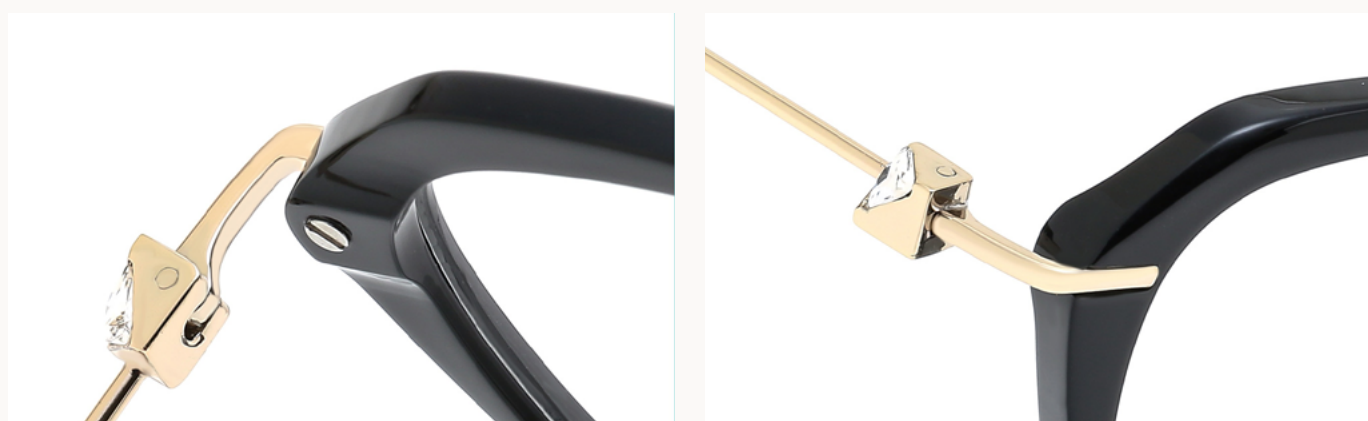

C3 Blue/Green

C4 Pink/Blue

C5 Brown/Gray

C6 Purple/Pink

Dimensiones

∅ Diámetro Lente 52

☒ Puente 17

☒ Varilla 145

Modelo
G8055

Dimensiones

∅ Diámetro Lente 53

☒ Puente 17

☒ Varilla 140

Modelo
G8056

C1 Black/Gold

C2 Clear/Gold

C3 Pink/Gold

C4 Gray/Gold

C5 Blue/Green/Gold

C6 Brown/Gold

Dimensiones

∅ Diámetro Lente 54

☒ Puente 17

☒ Varilla 145