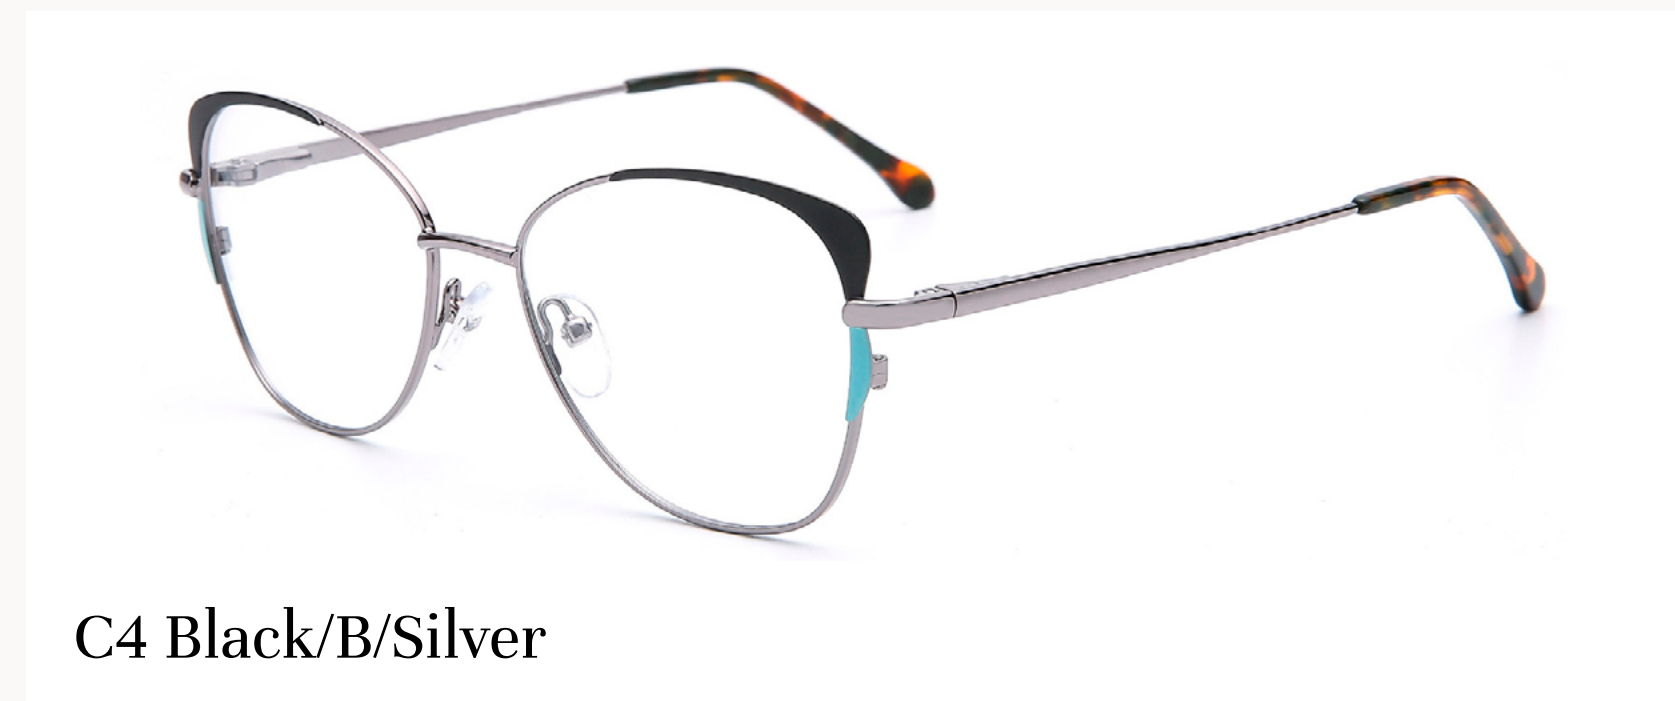

Monturas y Gafas de sol

Catálogo | Marzo 2023

ACERO INOXIDABLE

Modelo
1844

C1 Purple/Blue/Black

C2 Black/Blue/Red

C3 Gray/Red/Gold

C4 Black/B/Silver

C5 Green/Purple

Dimensiones

∅ Diámetro Lente 52

☒ Puente 19

☒ Varilla 140

Modelo
18010

C1 Beige/Silver

C2 Pink/Gold

C3 Black/White/Chrome

C4 Red/Gold

Dimensiones

∅ Diámetro Lente 53

☒ Puente 16

☒ Varilla 140

Modelo
18024

C1 Purple/Gold

C2 Black/White/Chrome

C3 Red/Silver

C4 Purple/Gold

Dimensiones

∅ Diámetro Lente 55

☒ Punte 17

☒ Varilla 140

Modelo
18029