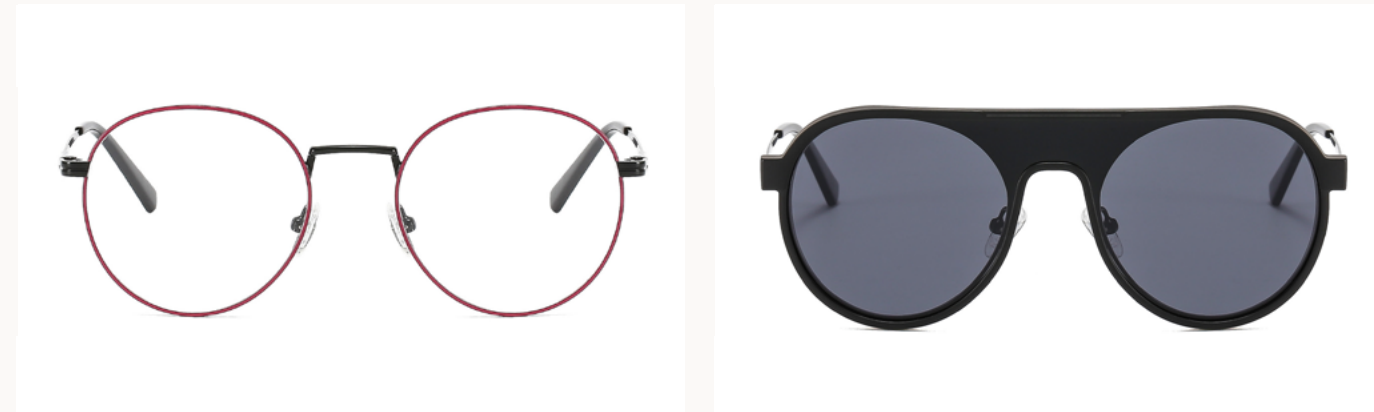

C1 Gold/Black/Ferrari Red

C2 Gold/D.Brown/L.Brown

C3 Gold/L.Brown/L.Pink

C4 Gun/Black/Wine

C5 Silver/Ferrari Red/D.Gray

C6 Silver/D.Green/L.Gray

Dimensiones

∅ Diámetro Lente 56

☒ Puente 18

☒ Varilla 140

Modelo

DT30044

Dimensiones

∅ Diámetro Lente 51

☒ Puente 19

☒ Varilla 140